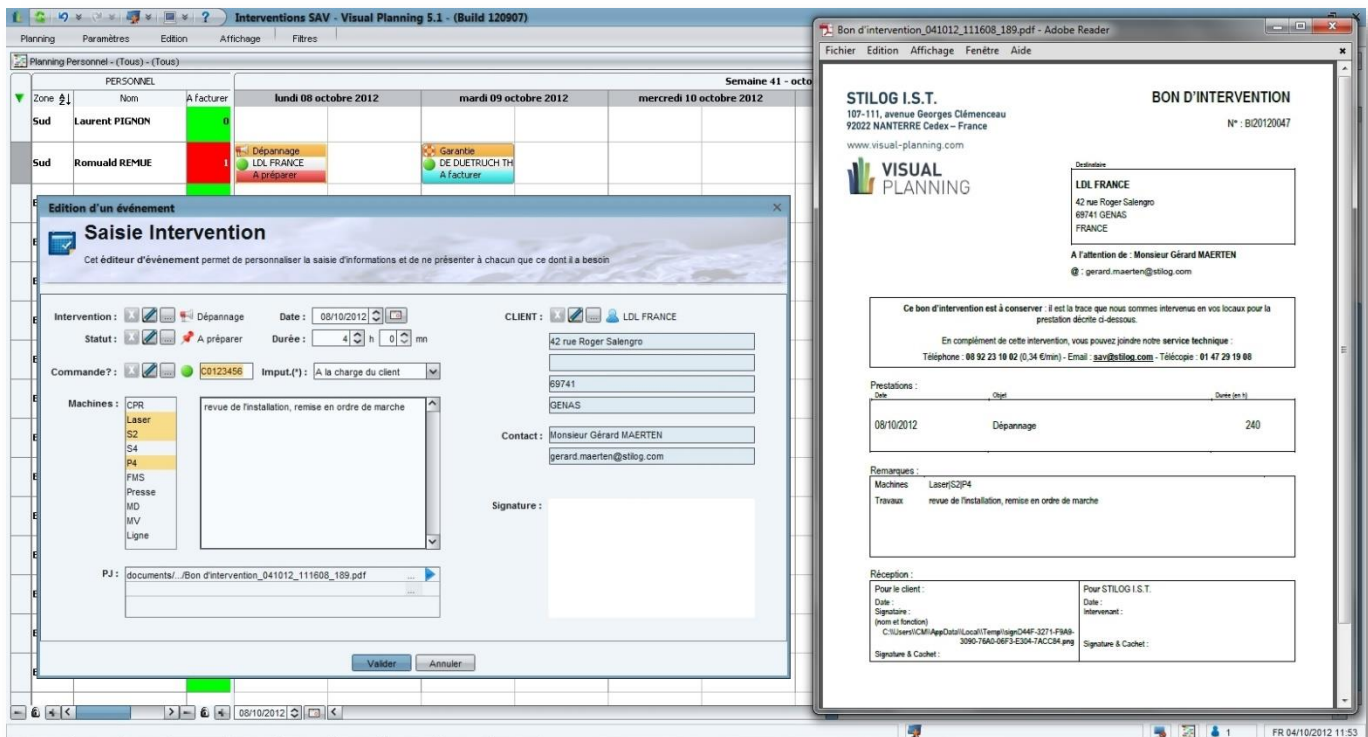

VPPublipost

Gérez vos documents en toute transparence

Le module Publipostage est totalement intégré à VISUAL PLANNING. Il permet de répondre aux besoins de générations, stockage et diffusion de documents Ms Word et PDF.

Fonctionnalités :

Intégré à VISUAL PLANNING :

- Module paramétrable
- Stockage de vos modèles Ms Word et « reports » Pentaho

Génération des documents :

- A la demande
- Automatiquement : à la création ou à la modification des événements dans VISUAL PLANNING
- Conversion Pdf directe (convertisseur intégré)

Stockage des documents :

- Dans les rubriques « attachements » de VP
- Upload sur le serveur dans des répertoires gérés par VISUAL PLANNING

Diffusion des documents :

- Impressions à travers leurs propres applications : Word, lecteur Pdf
- En pièces jointes dans les mails diffusés à partir de VP (cf. fonctionnalité « envoi de mails »)

Module Publipostage « VPPublipost »

Disponible pour les versions VISUAL PLANNING ESSENTIAL et ENTERPRISE.

Compatible : VISUAL PLANNING v5.1 et sup., Ms Word v2007 et sup., PentahoReport, Convertisseur Pdf intégré Java 6 ou sup. requis