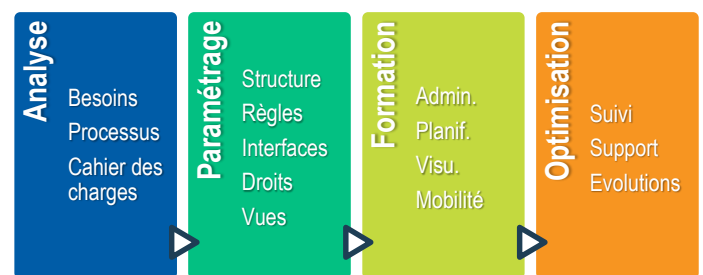

Module Publipostage « VPPublipost »

Disponible pour les versions VISUAL PLANNING ESSENTIAL et ENTERPRISE.

Compatible : VISUAL PLANNING v5.1 et sup., Ms Word v2007 et sup., PentahoReport, Convertisseur Pdf intégré Java 6 ou sup. requis

Applications verticalisées ou sur mesure :

- Projets
- Chantiers
- Parcs
- RH
- CRM
- SAV
- Production
- Emplois du temps
- ...

Ils utilisent VISUAL PLANNING :

- EDF
- GDF SUEZ
- SIEMENS
- TOTAL
- ERNST&YOUNG
- ALCATEL-LUCENT
- FRANCE TELECOM
- ROCHE
- Collectivités
- Ministères
- Associations
- PME - PMI
- ...

Votre partenaire :

Services VISUAL PLANNING :

Une méthodologie itérative par prototypage, efficace et éprouvée.

Interfaces paramétrables : ERP, outils de gestion...

Contact :

STILOG I.S.T.

Parc des Fontaines – Le Capitole
55, avenue des Champs Pierreux
92012 NANTERRE Cedex