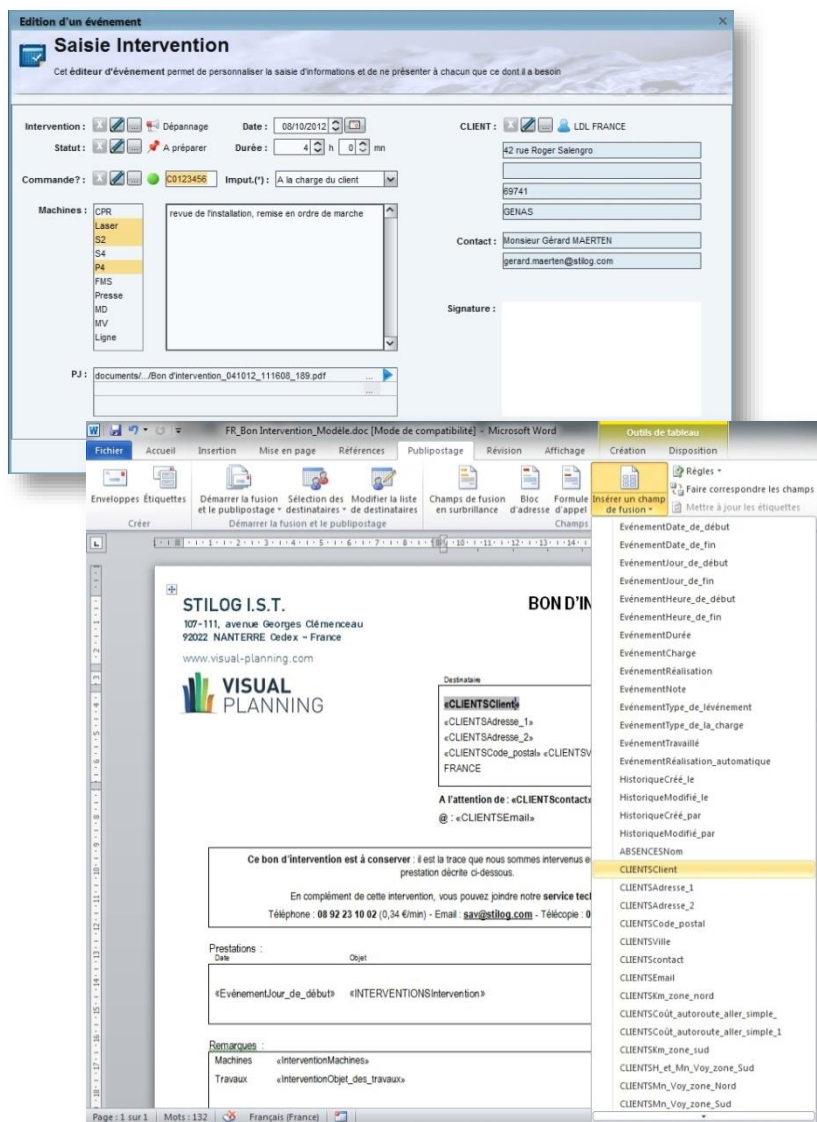

VPPublipost

Gérez vos documents en toute transparence

Le module Publipostage est totalement intégré à VISUAL PLANNING. Il permet de répondre aux besoins de générations, stockage et diffusion de documents Ms Word et PDF.

Fonctionnalités :

Intégré à VISUAL PLANNING :

- Module paramétrable
- Stockage de vos modèles Ms Word et « reports » Pentaho

Génération des documents :

- A la demande
- Automatiquement : à la création ou à la modification des événements dans VISUAL PLANNING
- Conversion Pdf directe (convertisseur intégré)

Stockage des documents :

- Dans les rubriques « attachements » de VP
- Upload sur le serveur dans des répertoires gérés par VISUAL PLANNING

Diffusion des documents :

- Impressions à travers leurs propres applications : Word, lecteur Pdf
- En pièces jointes dans les mails diffusés à partir de VP (cf. fonctionnalité « envoi de mails »)